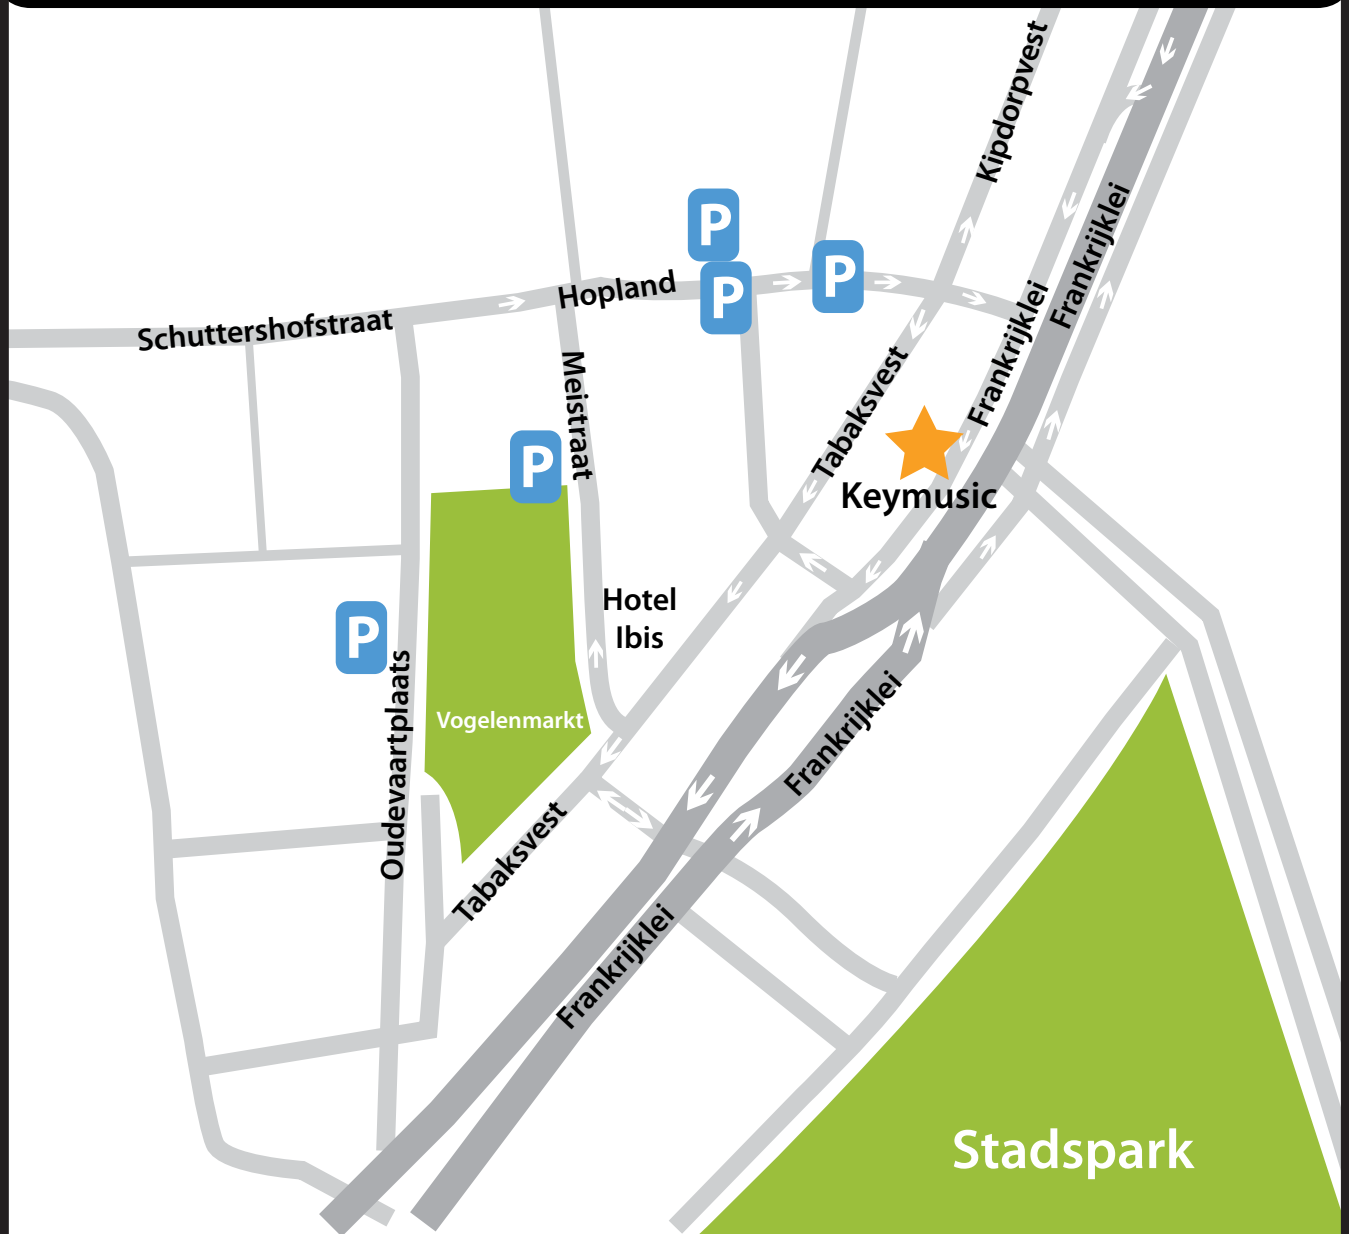

PARKEREN BIJ KEYMUSIC ANTWERPEN - FRANKRIJKLEI 88 • 2000 ANTWERPEN

- 5 Betaalparkings vlakbij op loopafstand van Keymusic (o.a. Hopland, aan Hotel Ibis enz.)
- Betalend parkeren kan op de Frankrijklei en in de zijstraten
- In de parallelstraat achter Keymusic (Tabaksvest) vindt u onze magazijningang (ook daar in de straat kan u betalend parkeren)
- Meer info rond parkeren? kijk ook op: www.parkereninantwerpen.be